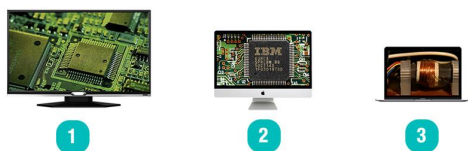

- Podłącz mikroskop przez złącze USB do dowolnego komputera PC / Laptopa